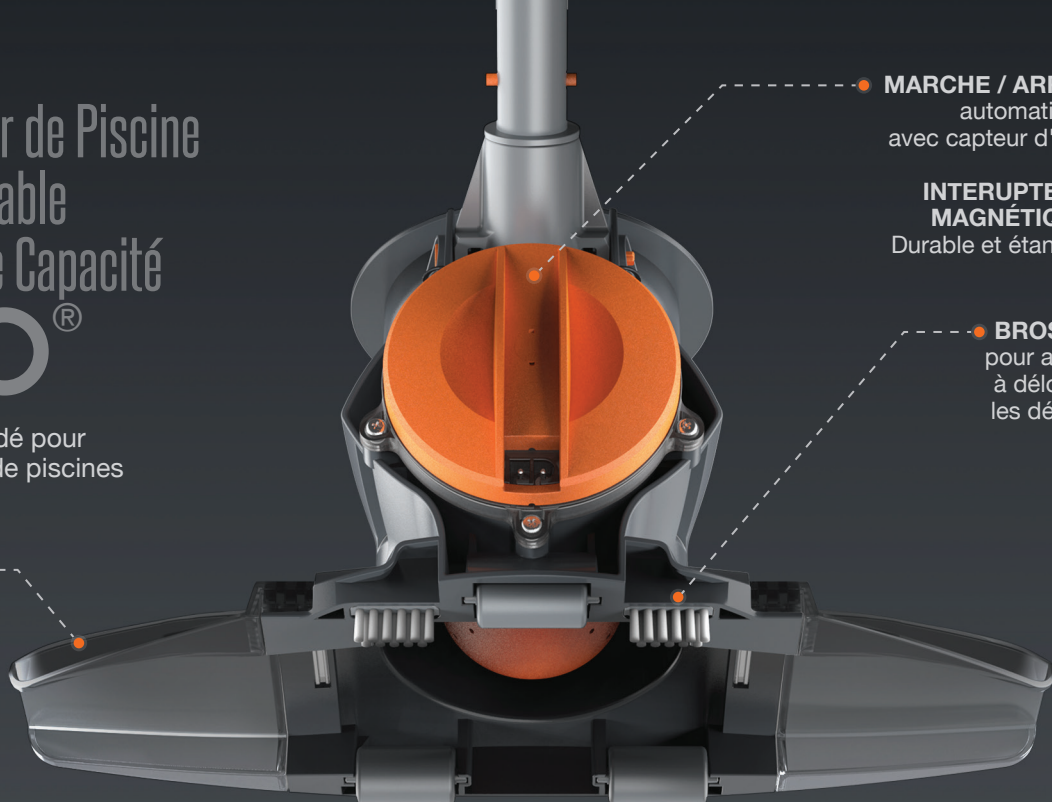

VEKTRO[®] XL

Aspirateur de piscine rechargeable de grande capacité

SAC DE FILTRATION STANDARD

pour les feuilles et les gros débris

SAC DE FILTRATION FIN

pour le sable et les sédiments

LED
indiquant quand
l'appareil est prêt
à fonctionner /
en fonctionnement /
obturé / doit
être chargé

TEMPS DE TRAVAIL

BATTERIE AU LITHIUM

CAPACITÉ DE DÉBRIS

PUISSANCE

TEMPS DE CHARGE

XL Aspirateur de Piscine Rechargeable de grande Capacité VEKTRO®

KOK-200-0129

Recommandé pour tous types de piscines

EXTENSIONS AMOVIBLES
Pour nettoyer les endroits exigües

MARCHE / ARRÊT automatique avec capteur d'eau

INTERUPTEUR MAGNÉTIQUE
Durable et étanche

BROSSE pour aider à déloger les débris

Includes 3 FILTER BAGS :

EXTRA FIN
W35 x H40cm
W13¾ x H15¾in

FIN
W25 x H40cm
W9¾ x H15¾in

STANDARD
W25 x H40cm
W9¾ x H15¾in

Sac de filtration extra fin pour les particules fines

MÉCANISME DE SÉCURITÉ
Les lames s'arrêtent automatiquement si l'appareil est obturé