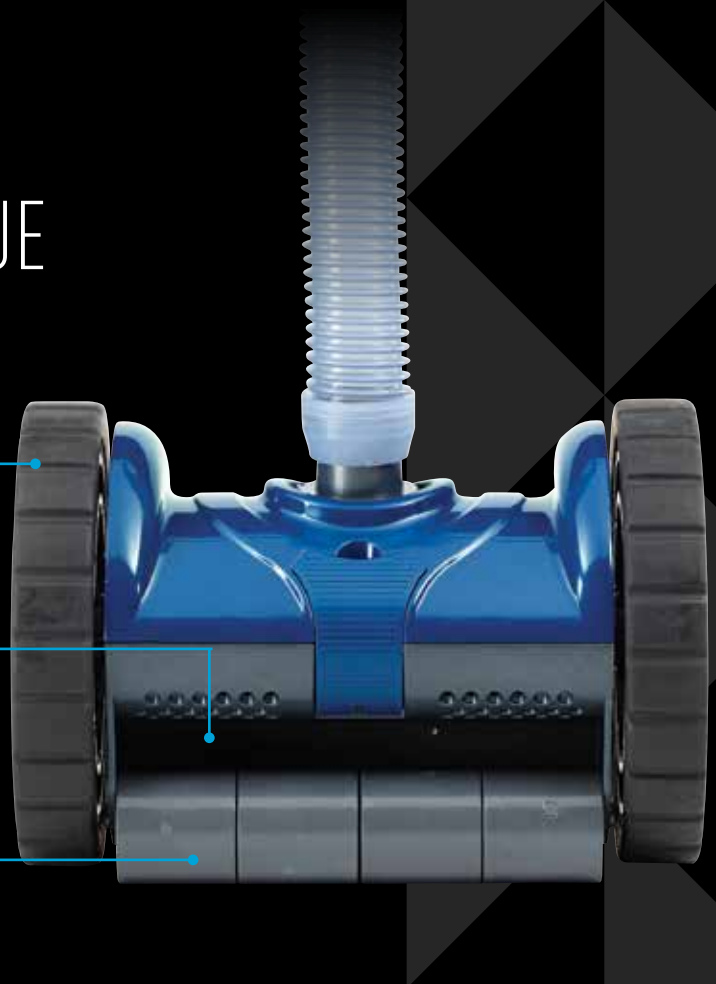

CARACTÉRISTIQUES DU PRODUIT

- La direction programmée assure une couverture de nettoyage minutieuse.
- Ses faibles besoins en débit en font le compagnon idéal des pompes à vitesse variable à faible vitesse pour un fonctionnement super efficace.
- La conception supérieure de la turbine permet de capturer facilement le sable et les débris, et d'éviter les problèmes d'obstruction généralement rencontrés sur les autres nettoyeurs équipés de pales de turbine à réglage automatique.
- Très efficace sur tous revêtements et tous types d'angles à 90°.
- Nettoyage jusqu'à la ligne d'eau.
- Facile à installer et à entretenir.

BLUEREBEL™

NETTOYEUR AUTOMATIQUE À ASPIRATION

Conception à deux roues pour une manœuvrabilité exceptionnelle dans les espaces confinés.

La conception de sa turbine permet d'éviter les obstructions de sable et de débris à même de causer des dysfonctionnements sur les nettoyeurs concurrentiels équipés d'ailettes de turbine.

La conception de jupe à rouleau avec mouvement circulaire évite les accrochages, permettant au BlueRebel de poursuivre le nettoyage. Le design à ouverture facile permet un accès simple et rapide pour l'entretien.