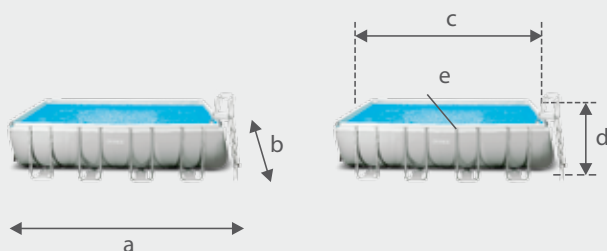

## LES

Liner triple épaisseur

Montage rapide

Vannes d'arrêt

Tubes métal en  
demi lune robustes

## DIMENSIONS

Dimensions hors tout (approximatives)

### Dimensions

a : 6.05 m / b : 3.30 m  
c : 5.28 m / d : 1.14 m