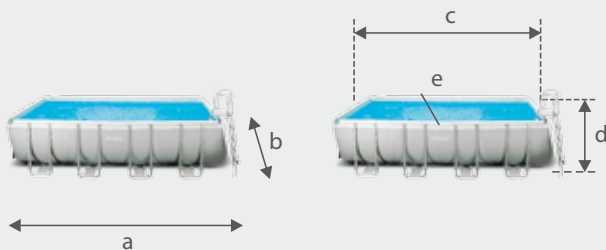

INTEX

La marque référence

ULTRASilver

28362FR - 7.32 x 3.66 x 1.32 m

Grande surface de nage,
couleur tendance...

Profiter du plaisir de la baignade tout l'été en famille !

ACCESSOIRES INCLUS

Filtre à sable
6m³/h

Skimmer de
surface

Bâche et tapis
de sol

Echelle de
sécurité avec
marches amo-
vibles

LES

Liner triple épais-
seur

Montage rapide

Vannes d'arrêt

Tubes métal en
demi lune robustes

DIMENSIONS

Dimensions hors tout (approximatives)

Dimensions

a : 7.87 m / b : 4.22 m
c : 7.03 m / d : 1.14 m
e : 3.30 m

Capacité

31.8 m³

Poids carton :

191.8 kg