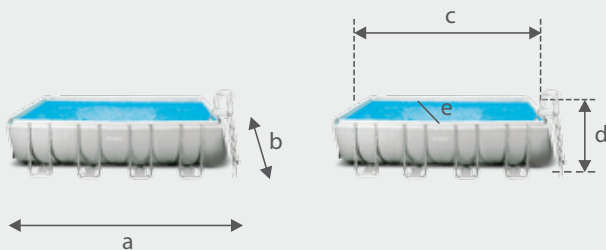

## LES

Liner triple épais-  
seur

Montage rapide

Vannes d'arrêt

Tubes en demi lune  
robustes

## DIMENSIONS

Dimensions hors tout (approximatives)

### Dimensions

a : 10.36 m / b : 5.44 m  
c : 9.47 m / d : 1.14 m  
e : 4.57 m