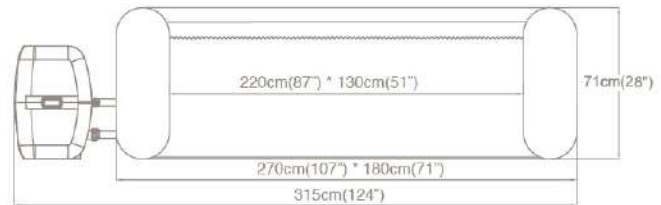

SETUP TIME
 Temps de montage
 Tempo de montaje
 Montagezeit
 Montagetijd
 Tempo di montaggio
 czas montażu

FREEZE SHIELD™
 WINTERIZING SYSTEM

MAURITIUS AIRJET™

ITEM · Article · Artículo · Artikel · Artikel · Prodotto · Artykuł

60067

← 270 x 180 x 71cm
 107" x 71" x 28"

TM LAY-Z-SPA™
 MAURITIUS AIRJET™

80%

MATERIAL · Matériel · Material · Material · Materiaal · Materiale · Material

DURAPLUS™
 CONSTRUCTION

LEATHER TEXTURE
 Texture cuir
 Textura de cuero
 Ledertextur
 Leerstructuur
 Eco-pelle
 Skórzana tekstura