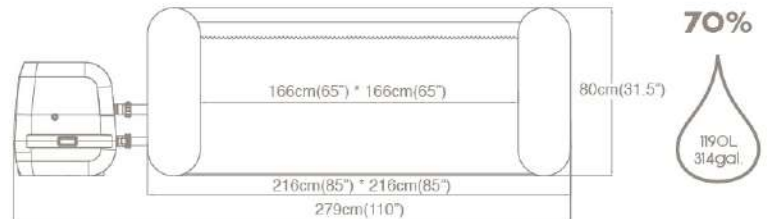

**FREEZE SHIELD™
WINTERIZING
SYSTEM**

SANTORINI HYDROJET PRO™

ITEM · Article · Artículo · Artikel · Artikel · Prodotto · Artykuł

60075

216 X 80cm
85" X 31.5"

LAY-Z-SPA™
SANTORINI
HYDROJET PRO™

MATERIAL · Matériel · Material · Material · Materiaal · Materiale · Material