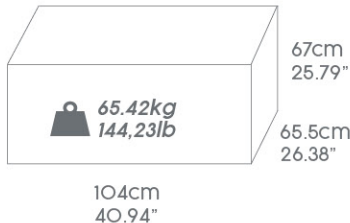

FREEZE SHIELD™ WINTERIZING SYSTEM

HYDROJET PRO™

ITEM · Article · Artículo · Artikel · Artikel · Prodotto · Artykuł

60031

180 x 180 x 71cm
 71" x 71" x 28"

LAY-Z-SPA™
 HAWAII HYDROJET PRO™

MATERIAL · Matériel · Material · Material · Materiaal · Materiale · Material