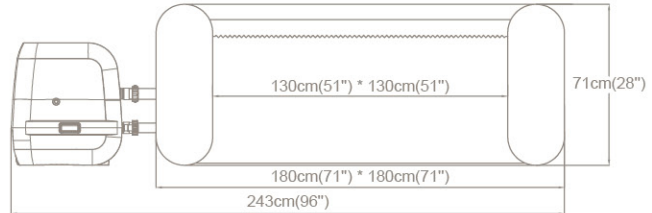

FREEZE SHIELD™ WINTERIZING SYSTEM

HYDROJET PRO™

ITEM · Article · Artículo · Artikel · Artikel · Prodotto · Artykuł

60031

180 x 180 x 71cm
 71" x 71" x 28"

LAY-Z-SPA™
 HAWAII HYDROJET PRO™

MATERIAL · Matériel · Material · Material · Materiaal · Materiale · Material