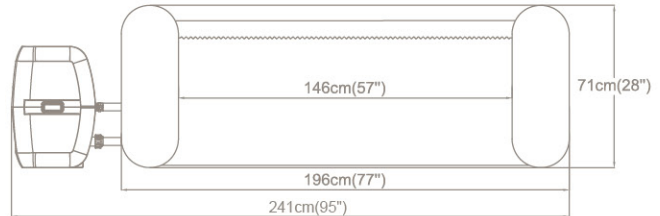

SETUP TIME
 Temps de montage
 Tiempo de montaje
 Montagezeit
 Montagetijd
 Tempo di montaggio
 Czas montażu

**FREEZE SHIELD™
 WINTERIZING SYSTEM**

AIRJET™

ITEM · Article · Artículo · Artikel · Artikel · Prodotto · Artykuł

60019

196 x 71 cm
 77" x 28"

LAY-Z-SPA™
 HONOLULU AIRJET™

80%

MATERIAL · Matériel · Material · Material · Materiaal · Materiale · Material

**DURAPLUS™
 CONSTRUCTION**

LEATHER TEXTURE
 Texture cuir
 Textura de cuero
 Ledertextur
 Leerstructuur
 Eco-pelle
 Skórzana tekstura