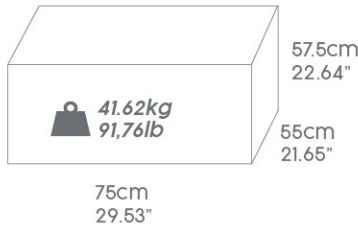

60019

196 x 71 cm
 77" x 28"

LAY-Z-SPA™
 HONOLULU AIRJET™

80%

MATERIAL · Matériel · Material · Material · Materiaal · Materiale · Material

**DURAPLUS™
 CONSTRUCTION**

LEATHER TEXTURE
 Texture cuir
 Textura de cuero
 Ledertextur
 Leerstructuur
 Eco-pelle
 Skórzana tekstura