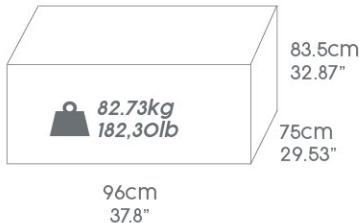

FREEZE SHIELD™ WINTERIZING SYSTEM

HYDROJET PRO™

ITEM · Article · Artículo · Artikel · Artikel · Prodotto · Artykuł

60033

201 x 201 x 80cm
 79" x 79" x 31,5"

LAY-Z-SPA™
 MALDIVES
 HYDROJET PRO™

MATERIAL · Matériel · Material · Material · Materiaal · Materiale · Material