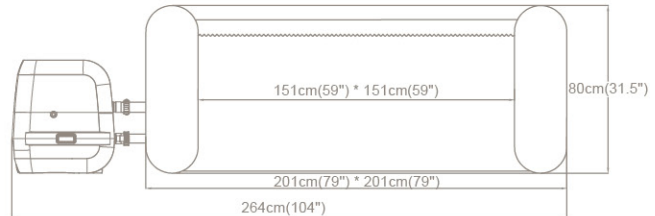

FREEZE SHIELD™ WINTERIZING SYSTEM

HYDROJET PRO™

ITEM · Article · Artículo · Artikel · Artikel · Prodotto · Artykuł

60033

201 x 201 x 80cm
 79" x 79" x 31,5"

LAY-Z-SPA™
 MALDIVES
 HYDROJET PRO™

MATERIAL · Matériel · Material · Material · Materiaal · Materiale · Material