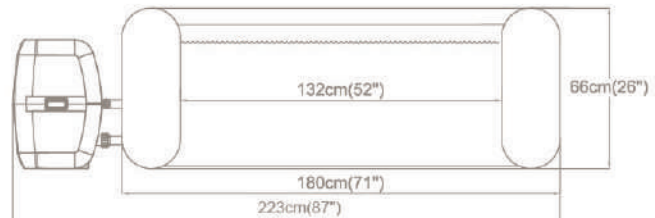

SETUP TIME
 Temps de montage
 Tiempo de montaje
 Montagezeit
 Montagetijd
 Tempo di montaggio
 czas montażu

FREEZE SHIELD™
 WINTERIZING SYSTEM

AIRJET™

ITEM · Article · Artículo · Artikel · Artikel · Prodotto · Artykuł

60055

180 x 66cm
 71" x 26"

LAY-Z-SPA™
 MADRID AIRJET™

80%

MATERIAL · Matériel · Material · Material · Materiaal · Materiale · Material

TRITECH™

FOAM BOTTOM
 Dessous mousse
 Parte inferior de espuma
 Schaumstoffboden
 Schuimbodem
 Fondo in schiuma
 Dno wykończone pianką