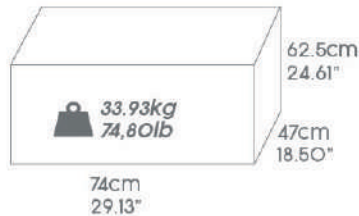

60055

180 x 66cm
 71" x 26"

LAY-Z-SPA™
 MADRID AIRJET™

80%

MATERIAL · Matériel · Material · Material · Materiaal · Materiale · Material

TRITECH™

FOAM BOTTOM
 Dessous mousse
 Parte inferior de espuma
 Schaumstoffboden
 Schuimbodem
 Fondo in schiuma
 Dno wykończone pianką