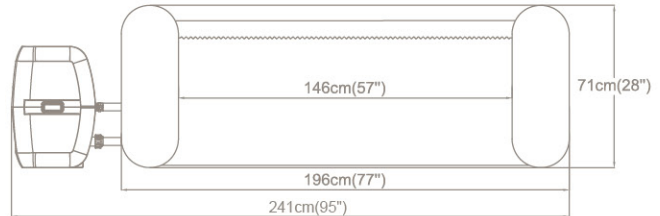

# 60017

196 x 71 cm  
 77" x 28"

LAY-Z-SPA™  
 PALM SPRINGS AIRJET™

80%