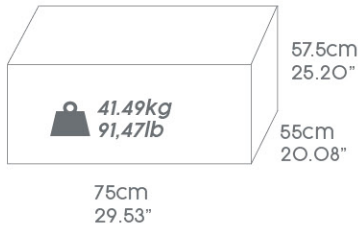

# 60017

196 x 71 cm  
 77" x 28"

LAY-Z-SPA™  
 PALM SPRINGS AIRJET™

80%